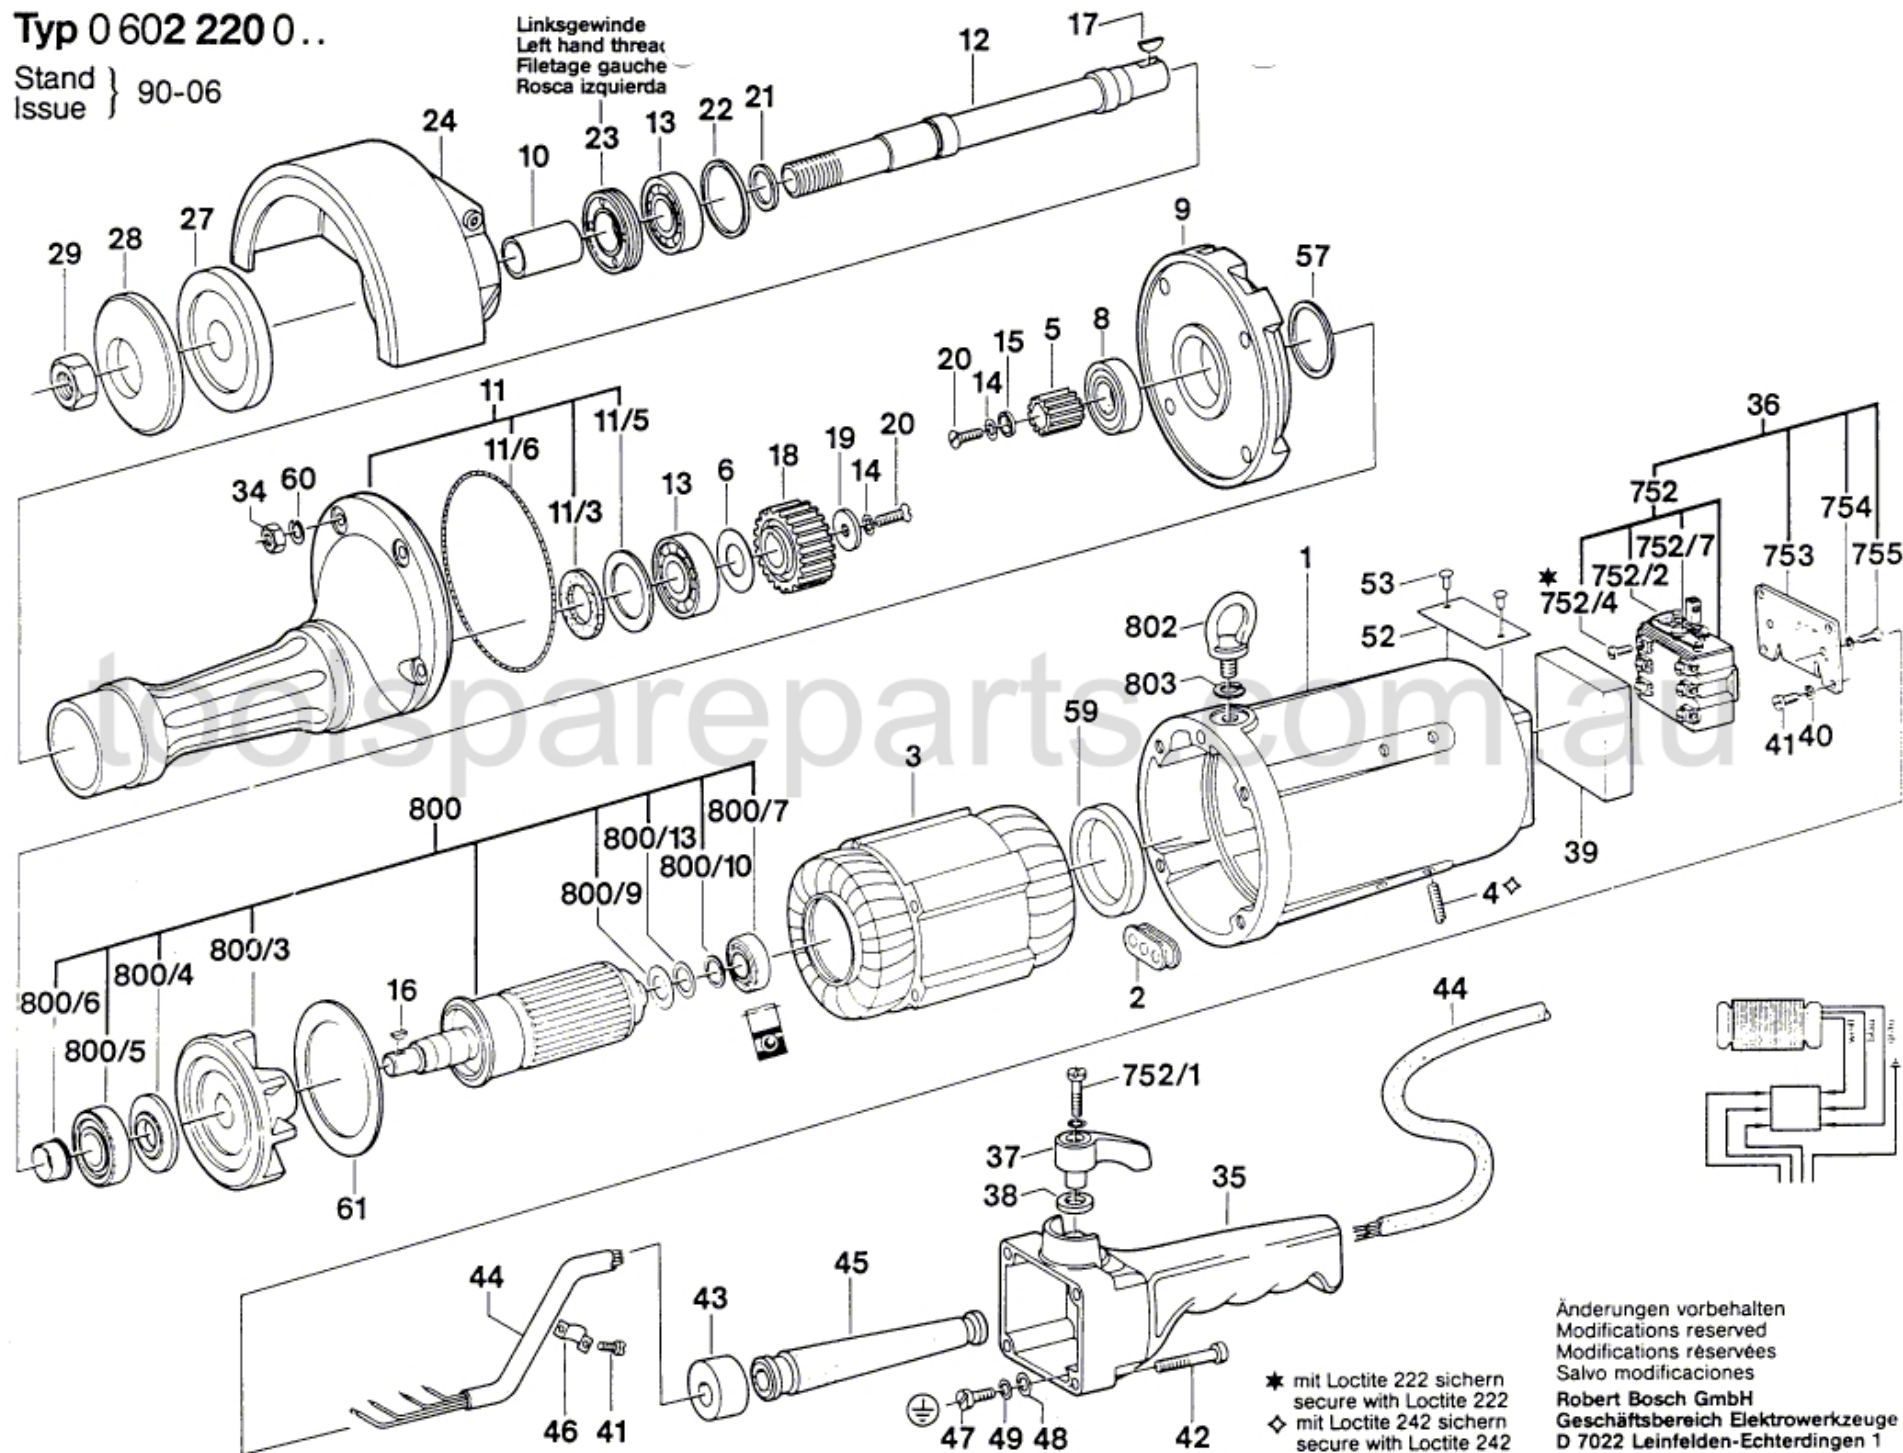

Typ 0 602 220 0..

Stand } 90-06
Issue }

Linksgewinde
Left hand thread
Filetage gauche
Rosca izquierda

Änderungen vorbehalten
Modifications reserved
Modifications réservées
Salvo modificaciones
Robert Bosch GmbH
Geschäftsbereich Elektrowerkzeuge
D 7022 Leinfelden-Echterdingen 1

* mit Loctite 222 sichern
secure with Loctite 222
♦ mit Loctite 242 sichern
secure with Loctite 242